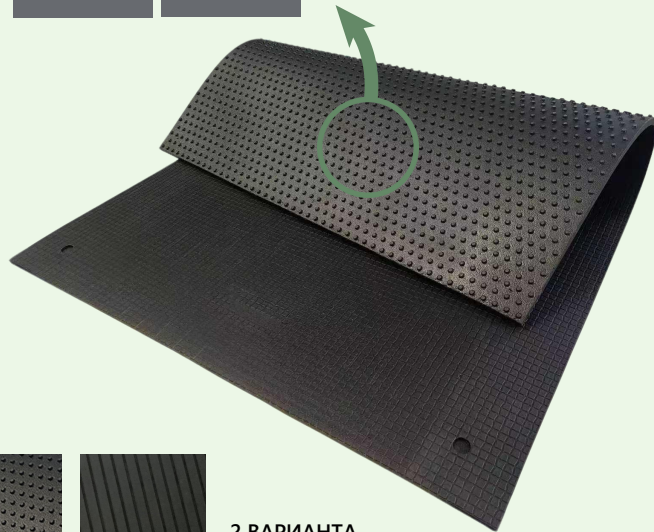

Our non-slip mats are designed to promote movement and prevent cows from falling when milking or passing through corridors and waiting areas. They reduce cows stress and improve claw health and sure-footedness, help the cows respond with higher activity and better productivity.

“АЛМАЗ”

DIAMOND WALKING FLOORING MAT

ШИПЫ НА НИЖНЕЙ
СТОРОНЕ
комфорт-Антискользь

2 ВАРИАНТА
НИЖНЕЙ СТОРОНЫ

РАЗМЕР SIZE:

1.83 m * 1.22 m * 20 mm/ 25 mm

1. Используются на полу доильного зала, преддоильного зала, проходов или навозного канала.
2. Получили сертификацию DLG высокого уровня по тестированиям деформации, износостойкости, кислотостойкости и ударной прочности.
3. Противоскользящая поверхность уменьшает риск падений коровы, шипованная нижняя сторона обеспечивает высокий комфорт и нескользкость при ходьбе. Ещё предлагаем вариант с канавками специально для навозного канала .

1. Suitable for milking parlor, holding area, walking areas with or without scraper.
2. DLG-approved, come with excellent Deformability /Elasticity, Permanent Tread Load, Abrasion, Acid resistance.
3. The grid resistant abrasion surface provides traction and reduce falls, and rivets holes with concave design avoiding hurt cow claw.
4. Claw sinks in when the cows walking on it, which make the cows feel comfort and safe. If the walking alley has a manure scraper, it is recommended to use a rubber mat with a groove on the back.