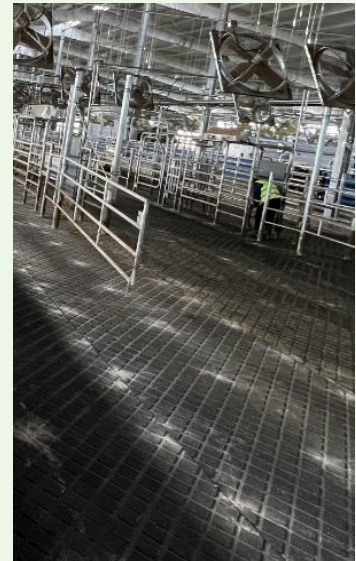

ГАЛЕРЕЯ APPLICATION