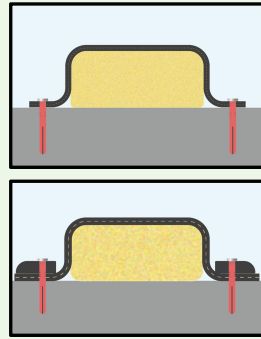

РУЛОННЫЙ МАТРАС

COMFORT ROLL

изготовлены из резины
армированной
нейлоновыми нитями

РАЗМЕР SIZE:

РЕЗИНОВЫЙ ВЕРХНИЙ СЛОЙ:

ДЛИНА И ШИРИНА ПО ФАКТИЧЕСКИМ ЗАМЕРАМ, ТОЛЩИНА 6/8/10 ММ

ВНУТРЕННИЙ СЛОЙ:

УПЛОТНЕННАЯ ГУБКА, РАЗМЕР И ПЛОТНОСТЬ ПО ЗАКАЗУ.

Rubber thickness: 6mm/8mm/10mm ,
customized acceptable

Foam base: 1.2m*1.8m*30/40/50mm,customized
acceptable

DLG ТЕСТ

Deformability and elasticity

In new condition (++)

Following permanent tread load (++)DIN 3763 class 3

Permanent tread load

no noticeable wear (+)

No lasting deformation (++)

1. Подходят для стойловой зоны КРС.
  2. Антискользящая поверхность предотвращает падений скотов, обеспечивает комфорт в стойле на долгое время.
  3. В комплекте резиновый верхний слой, губчатый уплотненный внутренний слой и крепежи, комфортный но износостойкий.
  4. Возможно изготовление по индивидуальными размерами.
1. Designed for tie stalls and free stalls.
  2. Slip-resistant design, which can prevent cattle from falling down and facilitates cow sleep.
  3. Jointless roll system, sealed foam and perfect water tightness can preventing infiltrations.
  4. Solid rubber surface combined with sponge ensures it is the most comfortable bed mat, skin-friendly and gentle on the joints.
  5. Flexible size design can meet different requirements.