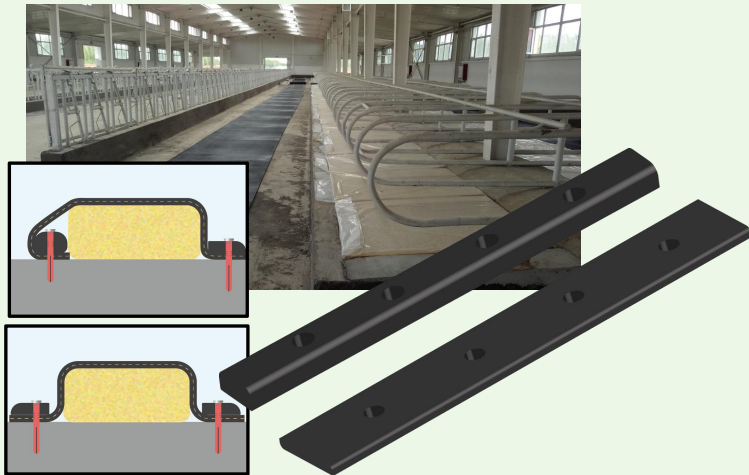

Permanent tread load

no noticeable wear (+)

No lasting deformation (++)

1. Подходят для стойловой зоны КРС.
 2. Антискользящая поверхность предотвращает падений скотов, обеспечивает комфорт в стойле на долгое время.
 3. В комплекте резиновый верхний слой, губчатый уплотненный внутренний слой и крепежи, комфортный но износостойкий.
 4. Возможно изготовление по индивидуальными размерами.
1. Designed for tie stalls and free stalls.
 2. Slip-resistant design, which can prevent cattle from falling down and facilitates cow sleep.
 3. Jointless roll system, sealed foam and perfect water tightness can preventing infiltrations.
 4. Solid rubber surface combined with sponge ensures it is the most comfortable bed mat, skin-friendly and gentle on the joints.
 5. Flexible size design can meet different requirements.

ВЫСОКОПРОЧНЫЙ РУЛОННЫЙ МАТРАС

HIGH-STRENGTH RUBBER
MATS FOR COW BED

РАЗМЕР SIZE:

РЕЗИНОВЫЙ ВЕРХНИЙ СЛОЙ:
ДЛИНА И ШИРИНА ПО ФАКТИЧЕСКИМ ЗАМЕРАМ, ТОЛЩИНА 4 ММ
ВНУТРЕННИЙ СЛОЙ:
УПЛОТНЕННАЯ ГУБКА, РАЗМЕР И ПЛОТНОСТЬ ПО ЗАКАЗУ.
стандартный: 1.2m*1.8m*30/40/50mm