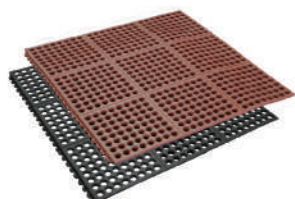

- 适用于酒店厨房, 工厂车间, 车库, 包装, 畜牧业区域等地。
- 给使用者以更好的抗疲劳体验。
- 有孔设计便于排水和保持表面干燥, 增加防滑性。
- 可以使用连接器将多个橡胶垫连接起来使用。

Item型号:

KM105 900x1500x20mm

Material材质:

NR, NBR, Recycled rubber

天然橡胶, 丁腈橡胶, 再生橡胶

Item型号:

KM104-1	3'x3'x3/8"
KM104-2	3'x3'x5/8"
KM104-3	1mx1mx16mm
KM104-4	3'x3'x1/2"