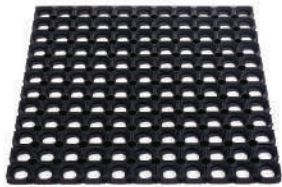

Item型号:

KM107 500x500x15mm

Material材质:

NR, NBR, Recycled rubber

天然橡胶, 丁腈橡胶, 再生橡胶

- 适用于甲板, 船艇, 车间等湿滑区域。
- 表面立体的圆孔设计提高防滑性, 减少滑倒事故的发生。
- 有孔设计便于排水和保持表面干燥, 增加地垫的抓地力。
- 可以使用连接器将多个橡胶垫连接起来使用。

Item型号:

KM103 1000x1000x12mm