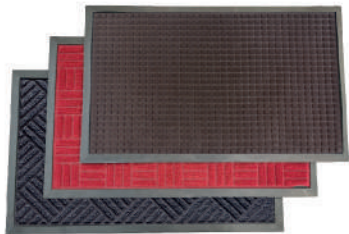

WASHABLE DIRT CATCHING MAT

可机洗防尘垫

Product Construction & Features

- Ideal for business entrance, corridors, lobbies and all heavy foot traffic areas.
- 100% high-twist nylon (PA6) fiber trap dirt moisture and grit effectively.
- The solution-dyed nylon withstands significant color loss and provides for stain, fade and mildew resistance.
- 100% nitrile rubber backing and borders help make carpet skid-resistant.
- Rubber-reinforced backing withstands heat, cold and crushing.
- Easy to clean, launder with industrial washing machine.

- 适用于商务入口、走廊、大堂和所有客流量大的区域。
- 100% 高捻尼龙纤维有效捕捉污垢、水分和砂砾。
- 原液染色尼龙有极好的保色性，可防污、防褪色和防霉。
- 100% 丁腈橡胶背衬和边框有助于使地毯防滑。
- 高强度橡胶底耐高温，抗严寒，具有超强抗拉力性。
- 易于清洗，可使用工业洗衣机洗涤。

EMBOSSED DOOR MAT

压花门垫

Product Construction & Features

- Available for inside or outside entrances, hallways and other high-traffic areas.
- 100% polyester fabric material, trap dirt effectively and hide it from sight.
- Rubber-reinforced backing withstands heat, cold and crushing.
- Prevent slip accidents and protect the floor from damaging.
- Various patterns are available.

- 建议铺设于室内外，大堂通道防尘防污及高人流量地区铺设。
- 100% 涤纶防尘防污地垫，具有强力快速刮除、聚吸灰尘的能力。
- 底部橡胶底，耐高温，抗严寒，具有超强抗拉力性。
- 防滑底纹避免滑倒危险，保护室内地面免受磨损。
- 多款花纹供选择。

Item型号:
KD301
Material材质:
Polyester Surface, Rubber Backing
涤纶毯面, 橡胶底面