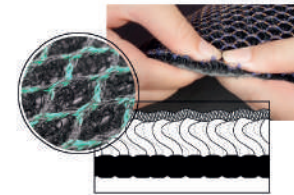

Three layers elastic structure.