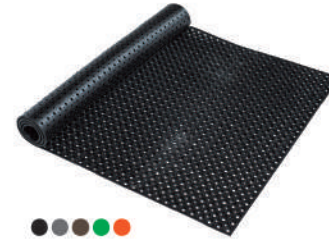

KING MAT RING 圆孔防滑垫

Product Construction & Features

- Available for food processing area, workshop, ski center and other wet areas.
- Raised circular surface for superior slip resistance.
- Open holes perform efficient drainage and increase traction.