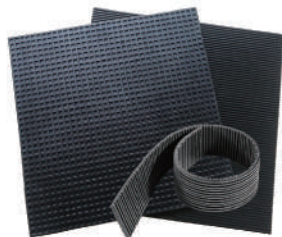

Item No.型号:

KS301	600x900x24mm
KS302	450x450x8mm
KS303	460x460x6mm
KS304-1	100x100x10mm
KS304-2	100x1000x10mm
KS305-1	300x300x10mm
KS305-2	150x1000x10mm

Material 材质:

NR, Recycled rubber
天然橡胶, 再生胶

ANTI-VIBRATION MAT 橡胶减震垫

Product Construction & Features

- Applications are Air Compressors, HVAC, washing machine, Treadmills etc.
- Anti Vibration Pads are used for absorbing vibration and breaking noise.
- The crossed ribs helps to extend the bearing capacity.
- Can be designed into different size.

- 广泛应用于空气压缩机, 空调, 音响器材, 跑步机等。
- 防震垫可吸收震感, 减少噪音。
- 交叉突起的条纹图案可以扩展承压强度。
- 根据客户需求定制特殊尺寸。

RUBBER FLOORING 橡胶地板

Product Construction & Features

- Ideal for use in gym floors, elevators, basement floor covering, and garage floors.
- Manufactured from Heavy duty rubber compound.
- Protect floors or industrial equipment and create a water-proof floor.
- 主要用于工业和商业用途, 建议使用在健身房, 电梯, 地下室和车库等地方。
- 由高品质的合成橡胶产品制成。
- 保护地板或者设备不受损伤。

Item型号:

Thickness:	3mm-6mm
Width:	0.5m-1.8m
Length:	up to 10m

Material 材质:

SBR, NR
丁苯橡胶, 天然橡胶